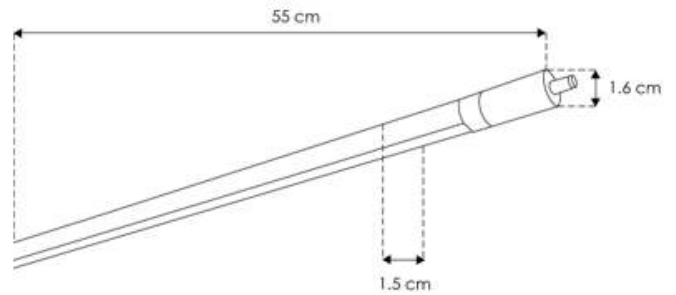

LUMINARIO DE LED TIPO RUB CUBE MODELO ILURBKLT05WNWB Y LUMINARIOS DE LED ADICIONALES MODELOS RBKLTFL00D10WNWB, RBKLTRECP12WNWB, RBKLTSPOT10WNWB, RBKLTRECPD12WNWB MARCA ILUMILEDS MANUAL DE INSTRUCCIONES Y ESPECIFICACIONES.

POR FAVOR LEER EL MANUAL ANTES DE USAR EL PRODUCTO.
(DEPENDIENDO MODELO).

ILURBKLT05WNWB