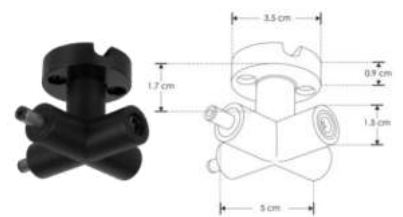

RBKLTBASM CAB

Base de sujeción de sobrepone, para luminarios de la serie ILURBKLT, incluye conector macho de 90° con par de cables internos de 10 cm

RBKLTBASH CAB

Base de sujeción de sobrepone, para luminarios de la serie ILURBKLT, incluye conector hembra de 90° con par de cables internos de 10 cm

RBKLSUJ

Sujetador para cable

RBKCONMH90V

Conector macho - hembra, 90° policarbonato acabado negro para luminarios de la serie ILURBK, conexión vertical

RBKCONMH180H

Conector macho - hembra 180° policarbonato acabado negro para luminarios de la serie ILURBK, conexión horizontal

RBKCONMMH180H

Conector con dos entradas hembra y dos salidas macho, policarbonato acabado negro para luminarios de la serie ILURBK, conexión horizontal

RBKCONHMMTH CAB

Conector con una entrada hembra y dos salidas macho, policarbonato acabado negro para luminarios de la serie ILURBK, conexión horizontal, incluye par de cables de 110 cm