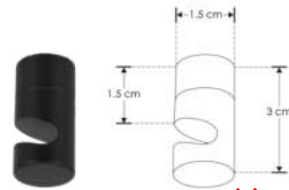

RBKLSUJ

Sujetador para cable