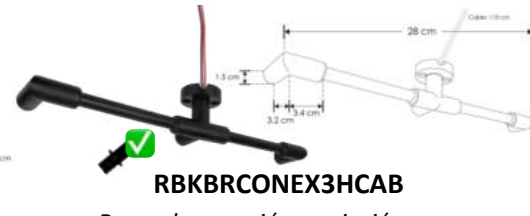

Los modelos marcados con el ícono no son compatibles con las barras de sujeción y solo pueden usarse sobrepuestos en pared o techo.

RBKBRCONEX2M

Barra de conexión y sujeción para extremos, con dos salidas macho de 90°, policarbonato acabado negro para luminarios de la serie ILURBK

RBKBRCONIN2MH

Barra de conexión y sujeción intermedia, con dos entradas hembra y dos salidas macho, policarbonato acabado negro para luminarios de la serie ILURBK

RBKBRCONEX2HCAB

Barra de conexión y sujeción para extremos, con dos salidas hembra de 90°, policarbonato acabado negro para luminarios de la serie ILURBK, incluye par de cables de 110 cm

RBKBRCONEX3M

Barra de conexión y sujeción para extremos, con tres salidas macho de 90°, policarbonato acabado negro para luminarios de la serie ILURBK

RBKBRCONIN3MH

Barra de conexión y sujeción intermedia, con tres entradas hembra y tres salidas macho, policarbonato acabado negro para luminarios de la serie ILURBK