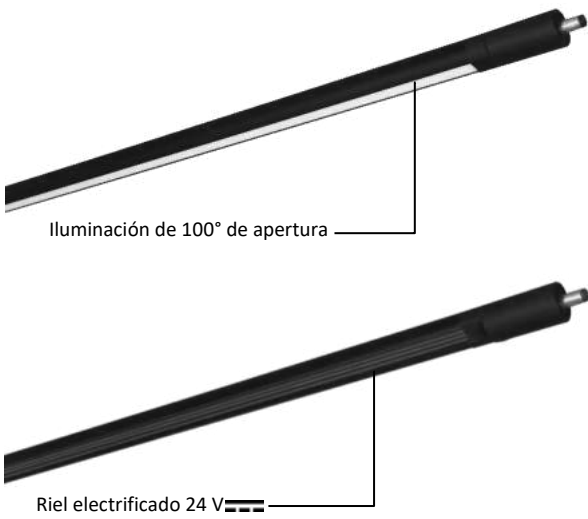

LUMINARIO DE LED TIPO RUB CUBE MODELO ILURBKLT05WNWB Y LUMINARIOS DE LED ADICIONALES MODELOS RBKLTFL00D10WNWB, RBKLTRECP12WNWB, RBKLTSPOT10WNWB, RBKLTRECPD12WNWB MARCA ILUMILEDS MANUAL DE INSTRUCCIONES Y ESPECIFICACIONES.

POR FAVOR LEER EL MANUAL ANTES DE USAR EL PRODUCTO.
(DEPENDIENDO MODELO).

ILURBKLT05WNWB

Luminario lineal con riel electrificado

NOTA: LAS CARACTERÍSTICAS TÉCNICAS Y ELÉCTRICAS FAVOR DE CONSULTAR EN LA ETIQUETA DE PRODUCTO
(Características dependiendo modelo).

Luminarios adicionales compatibles (no incluidos, se venden por separado):

RBKLTFL00D10WNWB

RBKLTRECP12WNWB

RBKLTSPOT10WNWB

RBKLTRECPD12WNWB

Especificaciones:

- Material de construcción: Aluminio acabado negro.
- Temperatura de color correlacionada: 4 100 K (Blanco neutro).
- CRI: 90
- Grado de protección: IP20 (Para uso en interiores).
- Voltaje de alimentación: 24 V