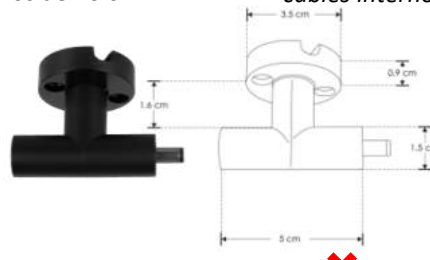

RBKCONMH180H

Conector macho - hembra 180° policarbonato acabado negro para luminarios de la serie ILURBK, conexión horizontal