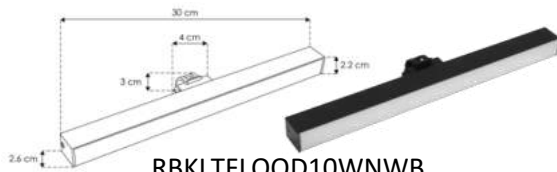

POR FAVOR LEER EL MANUAL ANTES DE USAR EL PRODUCTO.
(DEPENDIENDO MODELO).

ILURBKLT05WNWB

Luminario lineal con riel electrificado

NOTA: LAS CARACTERÍSTICAS TÉCNICAS Y ELÉCTRICAS FAVOR DE CONSULTAR EN LA ETIQUETA DE PRODUCTO
(Características dependiendo modelo).

Luminarios adicionales compatibles (no incluidos, se venden por separado):

RBKLTFL00D10WNWB

RBKLTRECP12WNWB

RBKLTSPOT10WNWB

RBKLTRECPD12WNWB

Especificaciones:

- Material de construcción: Aluminio acabado negro.
- Temperatura de color correlacionada: 4 100 K (Blanco neutro).
- CRI: 90
- Grado de protección: IP20 (Para uso en interiores).
- Voltaje de alimentación: 24 V