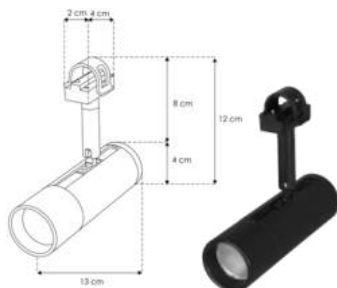

POR FAVOR LEER EL MANUAL ANTES DE USAR EL PRODUCTO.
(DEPENDIENDO MODELO).

ILURBKLT05WNWB

Luminario lineal con riel electrificado

NOTA: LAS CARACTERÍSTICAS TÉCNICAS Y ELÉCTRICAS FAVOR DE CONSULTAR EN LA ETIQUETA DE PRODUCTO
(Características dependiendo modelo).

Luminarios adicionales compatibles (no incluidos, se venden por separado):

RBKLTFL00D10WNWB

RBKLTRECP12WNWB

RBKLTSPOT10WNWB

RBKLTRECPD12WNWB

Especificaciones:

- Material de construcción: Aluminio acabado negro.
- Temperatura de color correlacionada: 4 100 K (Blanco neutro).
- CRI: 90
- Grado de protección: IP20 (Para uso en interiores).
- Voltaje de alimentación: 24 V