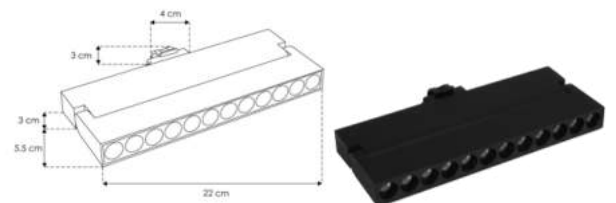

Luminarios adicionales compatibles (no incluidos, se venden por separado):

RBKLTFL00D10WNWB

RBKLTRECP12WNWB

RBKLTSPOT10WNWB

RBKLTRECPD12WNWB

Especificaciones:

- Material de construcción: Aluminio acabado negro.
- Temperatura de color correlacionada: 4 100 K (Blanco neutro).
- CRI: 90
- Grado de protección: IP20 (Para uso en interiores).
- Voltaje de alimentación: 24 V

Accesorios compatibles (no incluidos, se venden por separado):

RBKCONBOX

Caja de conexión, policarbonato acabado negro para luminarios de la serie ILURBK, incluye conector macho y par de cables internos de 10 cm