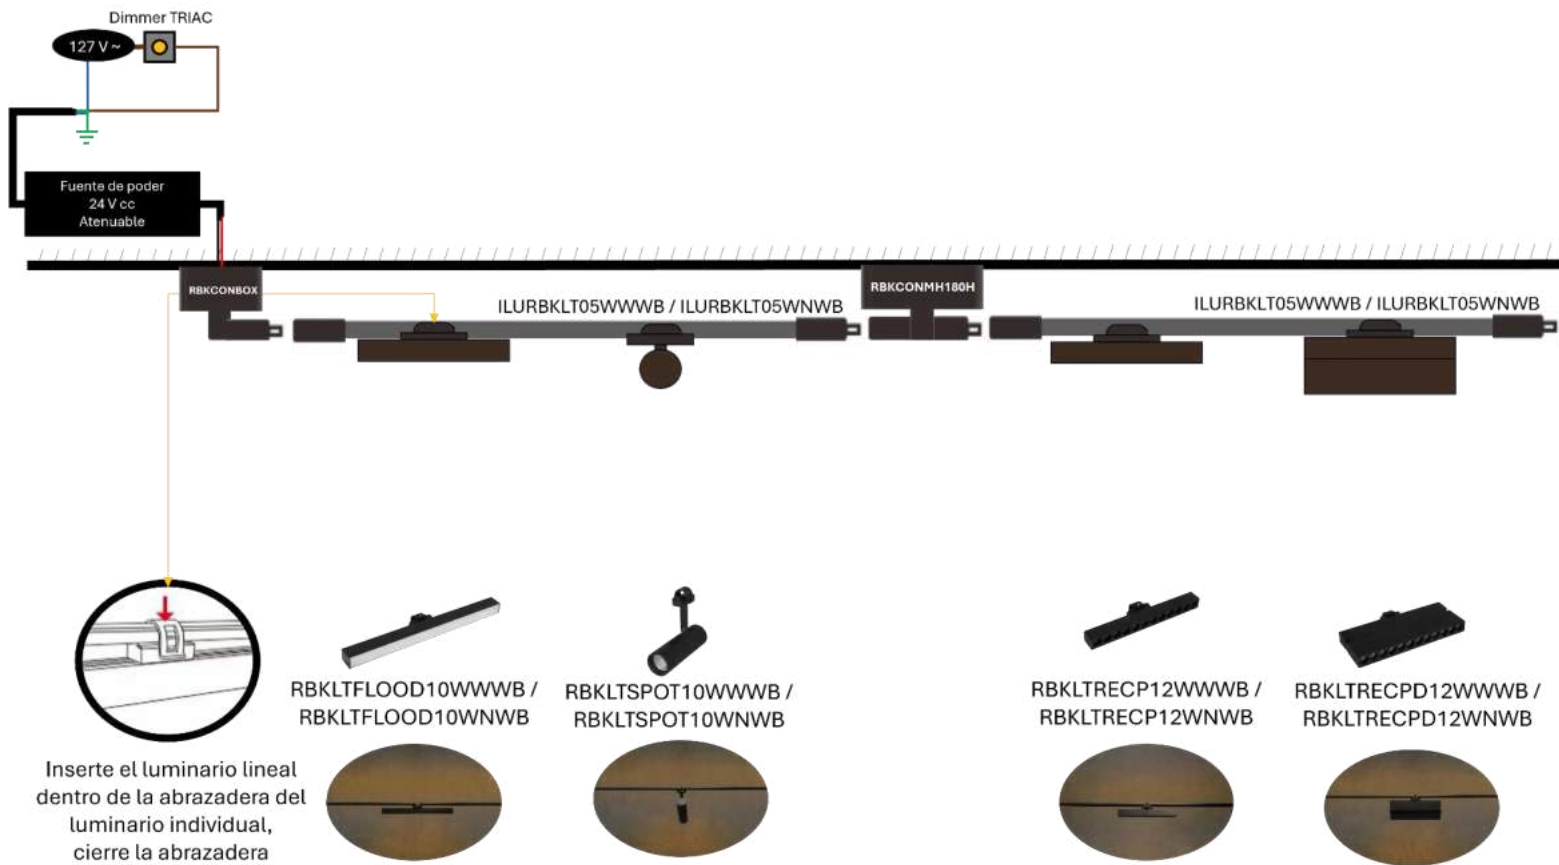

RBKBRCONEX3HCAB

Barra de conexión y sujeción para extremos, con tres salidas hembra de 90°, policarbonato acabado negro para luminarios de la serie ILURBK modelos, incluye par de cables de 110 cm

RBKCOP180FLEX

Cople flexible macho – hembra, policarbonato y silicón acabado negro, para luminarios de la serie ILURBK

RBKBAR50CM

RBKBAR100CM

Barra de sujeción de 50 o 100 cm para modelos de la serie RBK

Solo los modelos de accesorios marcados con el ícono  son compatibles con las barras de sujeción suspendida RBKBAR50CM y RBKBAR100CM

Los modelos marcados con el ícono  no son compatibles con las barras de sujeción y solo pueden usarse sobrepuestos en pared o techo.

Para crear una formación con luminarios lineales y luminarios individuales, sobrepuesta en techo: