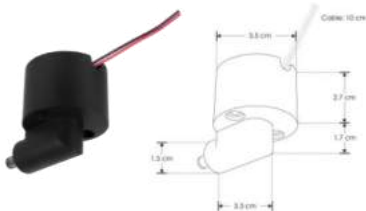

Especificaciones:

- Material de construcción: Aluminio acabado negro.
- Temperatura de color correlacionada: 4 100 K (Blanco neutro).
- CRI: 90
- Grado de protección: IP20 (Para uso en interiores).
- Voltaje de alimentación: 24 V

Modelo	Potencia	Flujo luminoso	Ángulo de apertura
ILURBKLT05WNWB	5 W (0.21 A)	125 lm	100°
RBKLTFLD010WNWB	10 W (0.42 A)	850 lm	120 °
RBKLTRECP12WNWB	12 W (0.50 A)	1 020 lm	24 °
RBKLTSPOT10WNWB	10 W (0.42 A)	850 lm	24 °
RBKLTRECPD12WNWB	12 W (0.50 A)	1 020 lm	24 °

Accesorios compatibles (no incluidos, se venden por separado):

RBKCONBOX

Caja de conexión, policarbonato acabado negro para luminarios de la serie ILURBK, incluye conector macho y par de cables internos de 10 cm