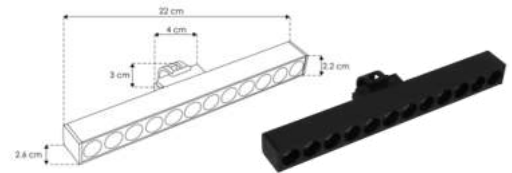

LUMINARIO DE LED TIPO RUB CUBE MODELO ILURBKLT05WNWB Y LUMINARIOS DE LED ADICIONALES MODELOS RBKLTFL00D10WNWB, RBKLTRECP12WNWB, RBKLTSPOT10WNWB, RBKLTRECPD12WNWB MARCA ILUMILEDS MANUAL DE INSTRUCCIONES Y ESPECIFICACIONES.

POR FAVOR LEER EL MANUAL ANTES DE USAR EL PRODUCTO.
(DEPENDIENDO MODELO).

ILURBKLT05WNWB

Luminario lineal con riel electrificado

NOTA: LAS CARACTERÍSTICAS TÉCNICAS Y ELÉCTRICAS FAVOR DE CONSULTAR EN LA ETIQUETA DE PRODUCTO
(Características dependiendo modelo).

Luminarios adicionales compatibles (no incluidos, se venden por separado):

RBKLTFL00D10WNWB

RBKLTRECP12WNWB

RBKLTSPOT10WNWB

RBKLTRECPD12WNWB

Especificaciones:

- Material de construcción: Aluminio acabado negro.
- Temperatura de color correlacionada: 4 100 K (Blanco neutro).
- CRI: 90
- Grado de protección: IP20 (Para uso en interiores).
- Voltaje de alimentación: 24 V